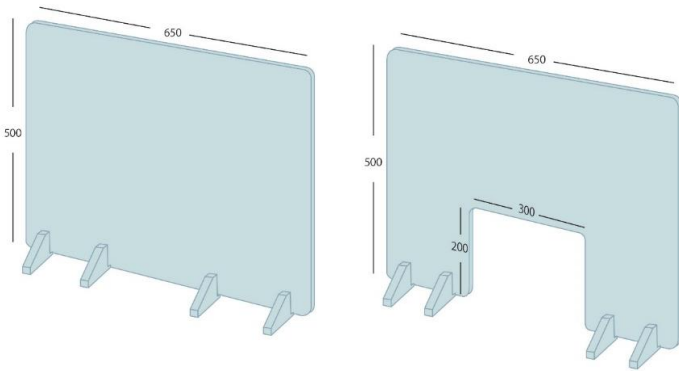

飛沫感染防止パーテーション

●W650×H500mm 窓あきタイプ
移動や設置はとても簡単です。

●W650×H500mm 窓あきタイプ使用例

●W650×H500mm 窓なし/窓あきタイプ

●W600×H700mm 窓なし/窓あきタイプ

接客カウンターやフロアマネージャーテーブル用の飛沫感染防止パーテーションです。設置はとても簡単。付属の足4個に板を挟むだけ。持ち運びや移動も簡単にできます。

注意: アクリルのお手入れは水拭きをお願いします。
アルコール類やクリーナー等でのお手入れは破損の原因になります。

●受注生産商品● 材料の入荷状況により納期が異なります。

●飛沫感染防止パーテーション●

■サイズW650×H500mm 窓あき(窓サイズ:W300×H200mm)

■サイズW650×H500mm 窓なし

本体材質:透明アクリル 3mm厚 / 足部材質:透明アクリル 滑り止め付き

●飛沫感染防止パーテーション●

■サイズW600×H700mm 窓あき(窓サイズ:W300×H200mm)

■サイズW600×H700mm 窓なし

本体材質:透明アクリル 3mm厚 / 足部材質:透明アクリル 滑り止め付き

※別注サイズもご相談ください。