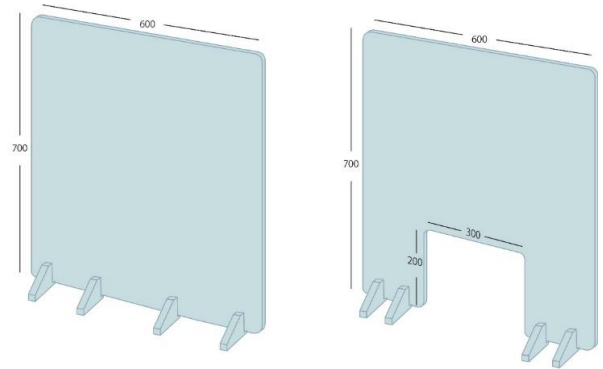

飛沫感染防止パーテーション

●W650×H500mm 窓あきタイプ
移動や設置はとても簡単です。

●W650×H500mm 窓あきタイプ使用例

●W650×H500mm 窓なし/窓あきタイプ

●W600×H700mm 窓なし/窓あきタイプ

接客カウンターやフロアマネージャーテーブル用の飛沫感染防止パーテーションです。設置はとても簡単。付属の足4個に板を挟むだけ。持ち運びや移動も簡単にできます。

注意: アクリルのお手入れは水拭きをお願いします。
アルコール類やクリーナー等でのお手入れは破損の原因になります。

●受注生産商品● 材料の入荷状況により納期が異なります。

●飛沫感染防止パーテーション●

■サイズW650×H500mm 窓あき(窓サイズ:W300×H200mm)

■サイズW650×H500mm 窓なし

本体材質:透明アクリル 3mm厚 / 足部材質:透明アクリル 滑り止め付き

●飛沫感染防止パーテーション●

■サイズW600×H700mm 窓あき(窓サイズ:W300×H200mm)

■サイズW600×H700mm 窓なし

本体材質:透明アクリル 3mm厚 / 足部材質:透明アクリル 滑り止め付き

※別注サイズもご相談ください。