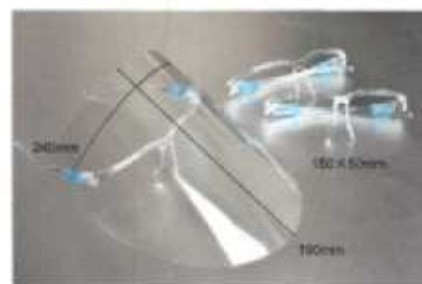

可動式メガネ型フェイスシールド

会社名

開閉式で着けたまま飲食が可能なメガネ型フェイスシールドです。
医療現場や接客業などのウイルス感染対策に、顔の広範囲を保護することができます。マスクでは守れない顔全体を保護して、飛沫をブロックしてくれます。

透明度の高い素材を使用したクリアな視界と、マスクを付けたままでも曇りにくい曇り止め加工が施されています。また、クッション付きで圧迫感も軽減され、軽量設計のため長時間の使用にも適しています。さらに、メガネやゴーグルをしたままの装着が可能です。

軽く、そしてより高い視界を確保

顔全体をつけたまま装着可能

SIZE

SET

メガネフレーム×3個 + シールド×3枚

スペック			
上代価格	OPEN	卸価格	150円
素材	スポンジ/ゴムバンド/PET	ロット	下代4万円以上元払い 未満送料800円 (北海道・沖縄・離島別途)
内容	3個セット	原産国	中国
出荷条件	下代4万円以上元払い未満送料800円(北海道1,000円・沖縄・離島別途)		